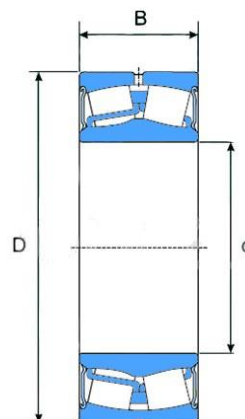

Sealed Spherical Roller Bearings

Bearing Part Number	Alternative Part Number	Boundary dimensions (mm)			Weight (kg)	Load ratings(KN)		Limiting speeds r/min
		d	D	B		Cr (KN)	Cor (KN)	
22205E-2RS	BS22205-2CS	25	52	23	0.177	35.8	36.8	8000
22206E-2RS	BS22206-2CS	30	62	25	0.3	51.8	56.8	6300
22207E-2RS	BS22207-2CS	35	72	28	0.43	45.2	59.5	4800
22208E-2RS	BS22208-2CS	40	80	28	0.55	49.8	68.5	4500
22209E-2RS	BS22209-2CS	45	85	28	0.59	52.2	73.2	4000
22210E-2RS	BS22210-2CS	50	90	28	0.614	83.8	102	4300
22211E-2RS	BS22211-2CS	55	100	31	0.847	102	125	3800
22212E-2RS	BS22212-2CS	60	110	34	1.22	81.8	122	3200
22213E-2RS	BS22213-2CS	65	120	38	1.63	88.5	128	2800
22214E-2RS	BS22214-2CS	70	125	38	1.66	95	142	2600
22215E-2RS	BS22215-2CS	75	130	38	1.75	95	142	2400
22216E-2RS	BS22216-2CS	80	140	40	2.2	115	180	2200
22217E-2RS	BS22217-2CS	85	150	44	2.8	145	228	2000
22218E-2RS	BS22218-2CS	90	160	48	4	168	272	1900
22219E-2RS	BS22219-2CS	95	170	51	4.2	212	322	1800
22220E-2RS	BS22220-2CS	100	180	55	4	275	360	2400