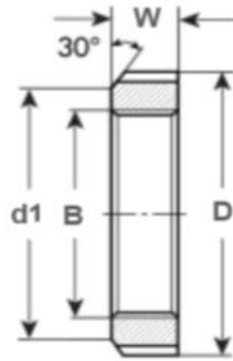

METRIC LOCK NUTS - KM SERIES

Part Number	B	D	b1	d1	sw	sd	Weight (kg)
KM0	M10X0.75	18	4	13.5	3	2	0.004
KM1	M12x1	22	4	17	3	2	0.007
KM2	M15X1	25	5	21	4	2	0.01
KM3	M17x1	28	5	24	4	2	0.013
KM4	M20x1	32	6	26	4	2	0.019
KM5	M25X1.5	38	7	32	5	2	0.025
KM6	M30X1.5	45	7	38	5	2	0.043
KM7	M35X1.5	52	8	44	6	2	0.053
KM8	M40X1.5	58	9	50	6	2.5	0.085
KM9	M45X1.5	65	10	56	6	2.5	0.119
KM10	M50X1.5	70	11	61	6	2.5	0.148
KM11	M55X2	75	11	67	7	3	0.158
KM12	M60x2	80	11	73	7	3	0.174
KM13	M65x2	85	12	79	7	3	0.203
KM14	M70x2	92	12	85	8	3.5	0.242
KM15	M75x2	98	13	90	8	3.5	0.287
KM16	M80x2	105	15	95	8	3.5	0.397
KM17	M85x2	110	16	102	8	3.5	0.451
KM18	M90x2	120	16	108	10	4	0.556
KM19	M95x2	125	17	113	10	4	0.658
KM20	M100x2	130	18	120	10	4	0.698

METRIC LOCK NUTS - KM SERIES

Part Number	B	D	b1	d1	sw	sd	Weight (kg)
KM21	M105x2	140	18	126	12	5	0.845
KM22	M110x2	145	19	133	12	5	0.965
KM23	M115x2	150	19	137	12	5	1.01
KM24	M120x2	155	20	138	12	5	1.08
KM25	M125X2	160	21	148	12	5	1.19
KM26	M130x2	165	21	149	12	5	1.25
KM27	M135x2	175	22	160	14	6	1.55
KM28	M140x2	180	22	160	14	6	1.56
KM29	M145x2	190	24	172	14	6	1.8
KM30	M150x2	195	24	171	14	6	2.03
KM31	M155x3	200	25	182	16	7	2.3
KM32	M160x3	210	25	182	16	7	2.59
KM33	M165x3	210	26	193	16	7	2.7
KM34	M170x3	220	26	193	16	7	2.8
KM36	M180x3	230	27	203	18	8	3.07
KM38	M190x3	240	28	214	18	8	3.39
KM40	M200x3	250	29	226	18	8	3.69
KM44	Tr220x4	280	32	250	20	10	5.2
KM48	Tr240x4	300	34	270	20	10	5.95
KM52	Tr260x4	330	36	300	24	12	8.05
KM56	Tr280x4	350	38	320	24	12	9.05