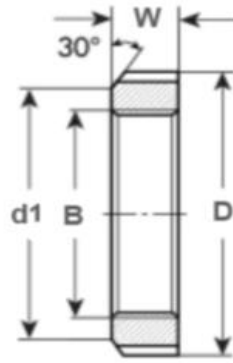

METRIC LOCK NUTS - KM SERIES

Part Number	B	D	b1	d1	sw	sd	Weight (kg)
KM0	M10X0.75	18	4	13.5	3	2	0.004
KM1	M12x1	22	4	17	3	2	0.007
KM2	M15X1	25	5	21	4	2	0.01
KM3	M17x1	28	5	24	4	2	0.013
KM4	M20x1	32	6	26	4	2	0.019
KM5	M25X1.5	38	7	32	5	2	0.025
KM6	M30X1.5	45	7	38	5	2	0.043
KM7	M35X1.5	52	8	44	6	2	0.053
KM8	M40X1.5	58	9	50	6	2.5	0.085
KM9	M45X1.5	65	10	56	6	2.5	0.119
KM10	M50X1.5	70	11	61	6	2.5	0.148
KM11	M55X2	75	11	67	7	3	0.158
KM12	M60x2	80	11	73	7	3	0.174
KM13	M65x2	85	12	79	7	3	0.203
KM14	M70x2	92	12	85	8	3.5	0.242
KM15	M75x2	98	13	90	8	3.5	0.287
KM16	M80x2	105	15	95	8	3.5	0.397
KM17	M85x2	110	16	102	8	3.5	0.451
KM18	M90x2	120	16	108	10	4	0.556
KM19	M95x2	125	17	113	10	4	0.658
KM20	M100x2	130	18	120	10	4	0.698

METRIC LOCK NUTS - KM SERIES

Part Number	B	D	b1	d1	sw	sd	Weight (kg)
KM21	M105x2	140	18	126	12	5	0.845
KM22	M110x2	145	19	133	12	5	0.965
KM23	M115x2	150	19	137	12	5	1.01
KM24	M120x2	155	20	138	12	5	1.08
KM25	M125X2	160	21	148	12	5	1.19
KM26	M130x2	165	21	149	12	5	1.25
KM27	M135x2	175	22	160	14	6	1.55
KM28	M140x2	180	22	160	14	6	1.56
KM29	M145x2	190	24	172	14	6	1.8
KM30	M150x2	195	24	171	14	6	2.03
KM31	M155x3	200	25	182	16	7	2.3
KM32	M160x3	210	25	182	16	7	2.59
KM33	M165x3	210	26	193	16	7	2.7
KM34	M170x3	220	26	193	16	7	2.8
KM36	M180x3	230	27	203	18	8	3.07
KM38	M190x3	240	28	214	18	8	3.39
KM40	M200x3	250	29	226	18	8	3.69
KM44	Tr220x4	280	32	250	20	10	5.2
KM48	Tr240x4	300	34	270	20	10	5.95
KM52	Tr260x4	330	36	300	24	12	8.05
KM56	Tr280x4	350	38	320	24	12	9.05