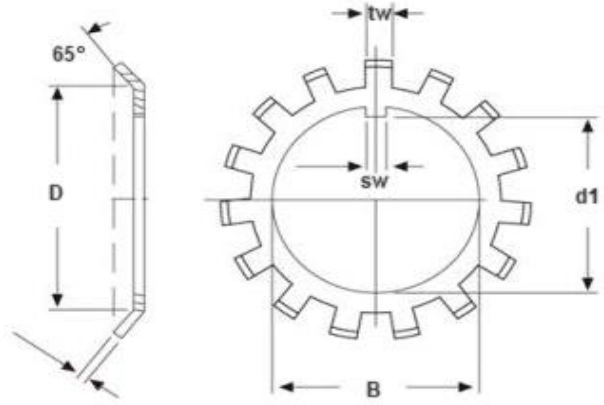

METRIC TAB WASHERS - MB SERIES

Part Number	B	D	W	sw	d1	tw	Weight (kg)
MB0	10	13.5	1	3	8.5	3	0.131
MB1	12	17	1	3	10.5	3	0.192
MB2	15	21	1	4	13.5	4	0.253
MB3	17	24	1	4	15.5	4	0.313
MB4	20	26	1	4	18.5	4	0.35
MB5	25	32	1.25	5	23	5	0.64
MB6	30	38	1.25	5	27.5	5	0.78
MB7	35	44	1.25	6	32.5	5	1.04
MB8	40	50	1.25	6	37.5	6	1.23
MB9	45	56	1.25	6	42.5	6	1.52
MB10	50	61	1.25	6	47.5	6	1.6
MB11	55	67	1.25	8	52.5	7	1.96
MB12	60	73	1.5	8	57.5	7	2.53
MB13	65	79	1.5	8	62.5	7	2.9
MB14	70	85	1.5	8	66.5	8	3.34
MB15	75	90	1.5	8	71.5	8	3.56
MB16	80	95	1.75	10	76.5	8	4.64
MB17	85	102	1.75	10	81.5	8	5.24
MB18	90	108	1.75	10	86.5	10	6.23
MB19	95	113	1.75	10	91.5	10	6.7
MB20	100	120	1.75	12	96.5	10	7.65