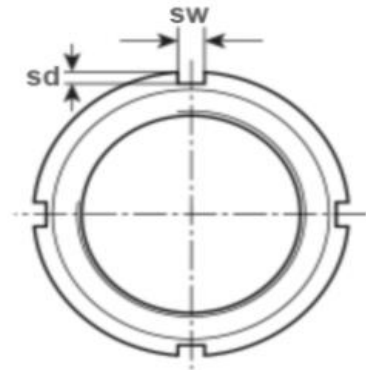

METRIC LOCK NUTS - KM SERIES

Part Number	B	D	b1	d1	sw	sd	Weight (kg)
KM0	M10X0.75	18	4	13.5	3	2	0.004
KM1	M12x1	22	4	17	3	2	0.007
KM2	M15X1	25	5	21	4	2	0.01
KM3	M17x1	28	5	24	4	2	0.013
KM4	M20x1	32	6	26	4	2	0.019
KM5	M25X1.5	38	7	32	5	2	0.025
KM6	M30X1.5	45	7	38	5	2	0.043
KM7	M35X1.5	52	8	44	6	2	0.053
KM8	M40X1.5	58	9	50	6	2.5	0.085
KM9	M45X1.5	65	10	56	6	2.5	0.119
KM10	M50X1.5	70	11	61	6	2.5	0.148
KM11	M55X2	75	11	67	7	3	0.158
KM12	M60x2	80	11	73	7	3	0.174
KM13	M65x2	85	12	79	7	3	0.203
KM14	M70x2	92	12	85	8	3.5	0.242
KM15	M75x2	98	13	90	8	3.5	0.287
KM16	M80x2	105	15	95	8	3.5	0.397
KM17	M85x2	110	16	102	8	3.5	0.451
KM18	M90x2	120	16	108	10	4	0.556
KM19	M95x2	125	17	113	10	4	0.658
KM20	M100x2	130	18	120	10	4	0.698

METRIC LOCK NUTS - KM SERIES

Part Number	B	D	b1	d1	sw	sd	Weight (kg)
KM21	M105x2	140	18	126	12	5	0.845
KM22	M110x2	145	19	133	12	5	0.965
KM23	M115x2	150	19	137	12	5	1.01
KM24	M120x2	155	20	138	12	5	1.08
KM25	M125X2	160	21	148	12	5	1.19
KM26	M130x2	165	21	149	12	5	1.25
KM27	M135x2	175	22	160	14	6	1.55
KM28	M140x2	180	22	160	14	6	1.56
KM29	M145x2	190	24	172	14	6	1.8
KM30	M150x2	195	24	171	14	6	2.03
KM31	M155x3	200	25	182	16	7	2.3
KM32	M160x3	210	25	182	16	7	2.59
KM33	M165x3	210	26	193	16	7	2.7
KM34	M170x3	220	26	193	16	7	2.8
KM36	M180x3	230	27	203	18	8	3.07
KM38	M190x3	240	28	214	18	8	3.39
KM40	M200x3	250	29	226	18	8	3.69
KM44	Tr220x4	280	32	250	20	10	5.2
KM48	Tr240x4	300	34	270	20	10	5.95
KM52	Tr260x4	330	36	300	24	12	8.05
KM56	Tr280x4	350	38	320	24	12	9.05