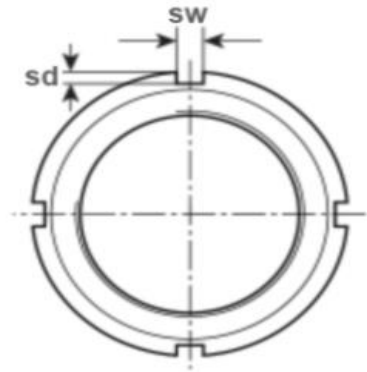

METRIC LOCK NUTS - KM SERIES

Part Number	B	D	b1	d1	sw	sd	Weight (kg)
KM0	M10X0.75	18	4	13.5	3	2	0.004
KM1	M12x1	22	4	17	3	2	0.007
KM2	M15X1	25	5	21	4	2	0.01
KM3	M17x1	28	5	24	4	2	0.013
KM4	M20x1	32	6	26	4	2	0.019
KM5	M25X1.5	38	7	32	5	2	0.025
KM6	M30X1.5	45	7	38	5	2	0.043
KM7	M35X1.5	52	8	44	6	2	0.053
KM8	M40X1.5	58	9	50	6	2.5	0.085
KM9	M45X1.5	65	10	56	6	2.5	0.119
KM10	M50X1.5	70	11	61	6	2.5	0.148
KM11	M55X2	75	11	67	7	3	0.158
KM12	M60x2	80	11	73	7	3	0.174
KM13	M65x2	85	12	79	7	3	0.203
KM14	M70x2	92	12	85	8	3.5	0.242
KM15	M75x2	98	13	90	8	3.5	0.287
KM16	M80x2	105	15	95	8	3.5	0.397
KM17	M85x2	110	16	102	8	3.5	0.451
KM18	M90x2	120	16	108	10	4	0.556
KM19	M95x2	125	17	113	10	4	0.658
KM20	M100x2	130	18	120	10	4	0.698

METRIC LOCK NUTS - KM SERIES

Part Number	B	D	b1	d1	sw	sd	Weight (kg)
KM21	M105x2	140	18	126	12	5	0.845
KM22	M110x2	145	19	133	12	5	0.965
KM23	M115x2	150	19	137	12	5	1.01
KM24	M120x2	155	20	138	12	5	1.08
KM25	M125X2	160	21	148	12	5	1.19
KM26	M130x2	165	21	149	12	5	1.25
KM27	M135x2	175	22	160	14	6	1.55
KM28	M140x2	180	22	160	14	6	1.56
KM29	M145x2	190	24	172	14	6	1.8
KM30	M150x2	195	24	171	14	6	2.03
KM31	M155x3	200	25	182	16	7	2.3
KM32	M160x3	210	25	182	16	7	2.59
KM33	M165x3	210	26	193	16	7	2.7
KM34	M170x3	220	26	193	16	7	2.8
KM36	M180x3	230	27	203	18	8	3.07
KM38	M190x3	240	28	214	18	8	3.39
KM40	M200x3	250	29	226	18	8	3.69
KM44	Tr220x4	280	32	250	20	10	5.2
KM48	Tr240x4	300	34	270	20	10	5.95
KM52	Tr260x4	330	36	300	24	12	8.05
KM56	Tr280x4	350	38	320	24	12	9.05