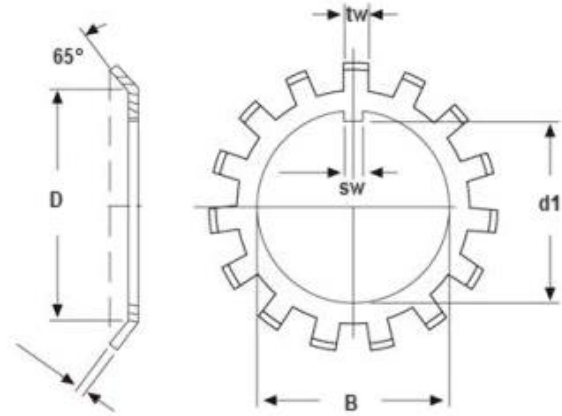

METRIC TAB WASHERS - MB SERIES

Part Number	B	D	W	sw	d1	tw	Weight (kg)
MB21	105	126	1.75	12	101	12	8.26
MB22	110	133	1.75	12	106	12	9.4
MB23	115	137	2	12	111	12	10.8
MB24	120	138	2	14	115	12	10.5
MB25	125	148	2	14	120	12	11.8
MB26	130	149	2	14	125	12	11.3
MB27	135	160	2	14	130	14	14.4
MB28	140	160	2	16	135	14	14.2
MB29	145	172	2	16	140	14	16.8
MB30	150	171	2	16	145	14	15.5
MB31	155	182	2.5	16	148	16	20.9
MB32	160	182	2.5	18	154	16	22.2
MB33	165	193	2.5	18	158	16	24.1
MB34	170	193	2.5	18	164	16	24.7
MB36	180	203	2.5	20	174	18	26.8
MB38	190	214	2.5	20	184	18	27.8
MB40	200	226	2.5	20	194	18	29.3
MB44	220	250	3	24	213	20	40
MB48	240	270	3	24	233	20	40
MB52	260	300	3	28	253	24	60
MB56	280	320	3	28	273	24	62